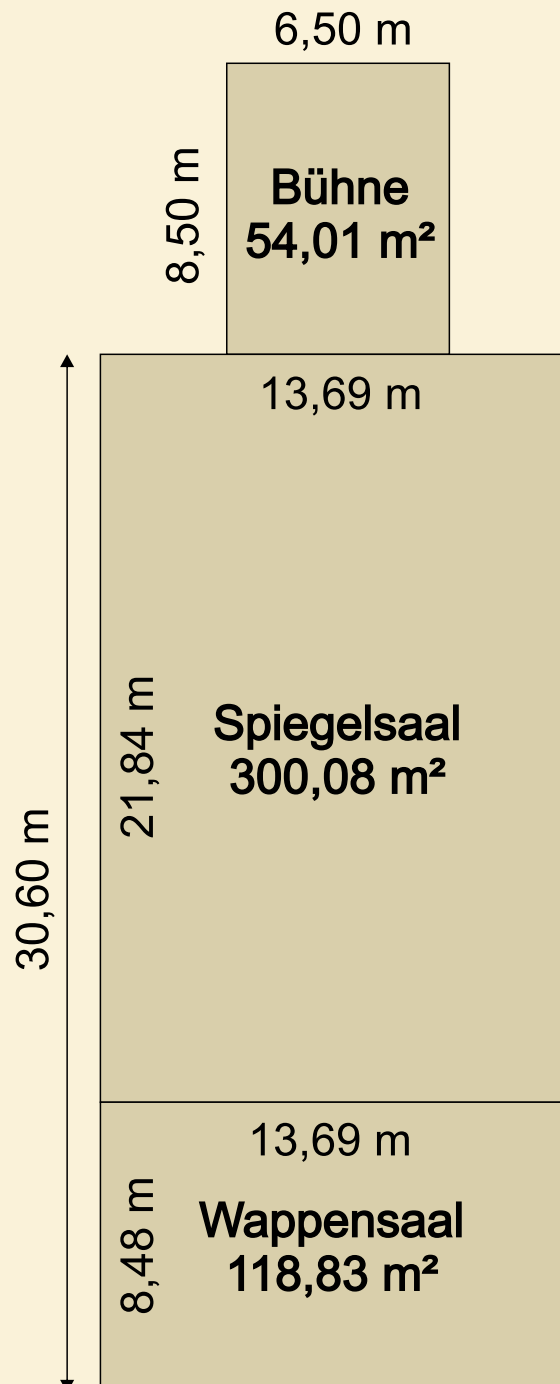

PARKRESTAURANT

IM KURHAUS BAD LIEBENZELL

Wir sind gerne für Sie da...

Parkrestaurant im Kurhaus | Tel. 07052 408-508 | kurhaus@bad-liebenzell.de